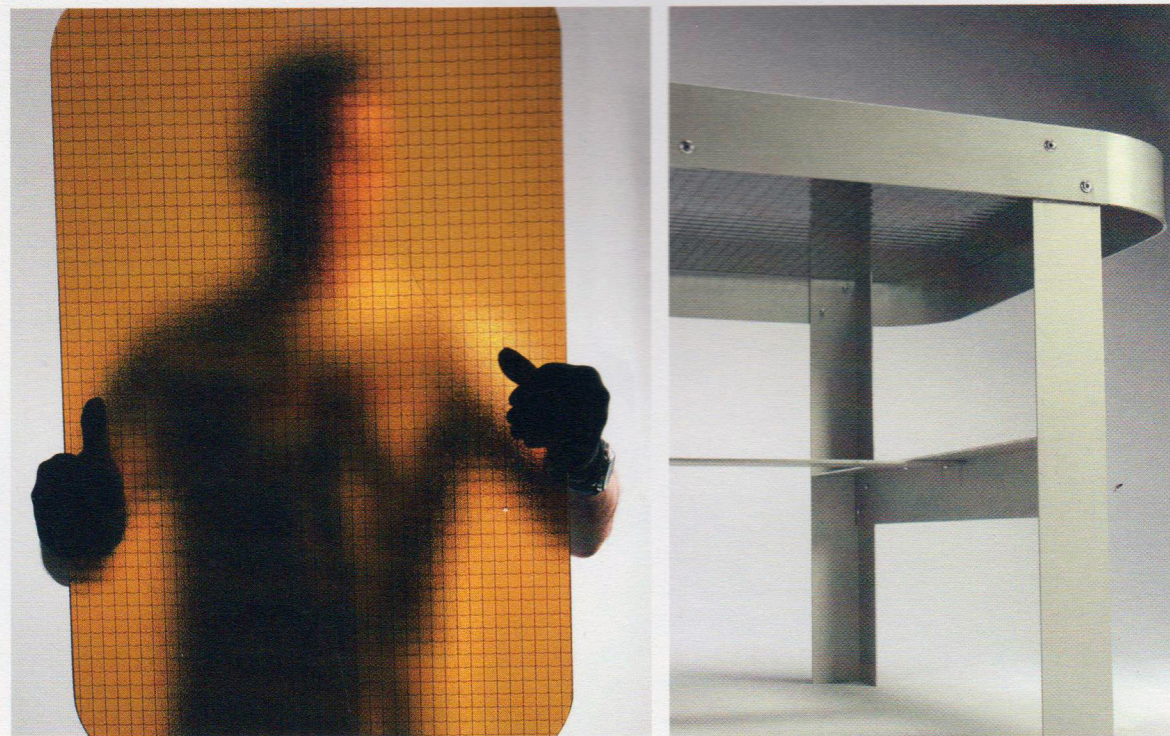

## JORGE GARAJE

El último trabajo del diseñador Jorge Garaje es la mesa auxiliar Buenaventura, ideada con una estructura de perfiles de carpintería de aluminio anodizado unidos con remaches. Se trata de una pieza con sobre de vidrio, ligera, resistente y apta tanto para uso interior como exterior. El diseñador ha trabajado con técnicas, materiales y sistemas de producción en desuso, generando una pieza con una estética grabada en la conciencia colectiva, como la de los portales de antaño.